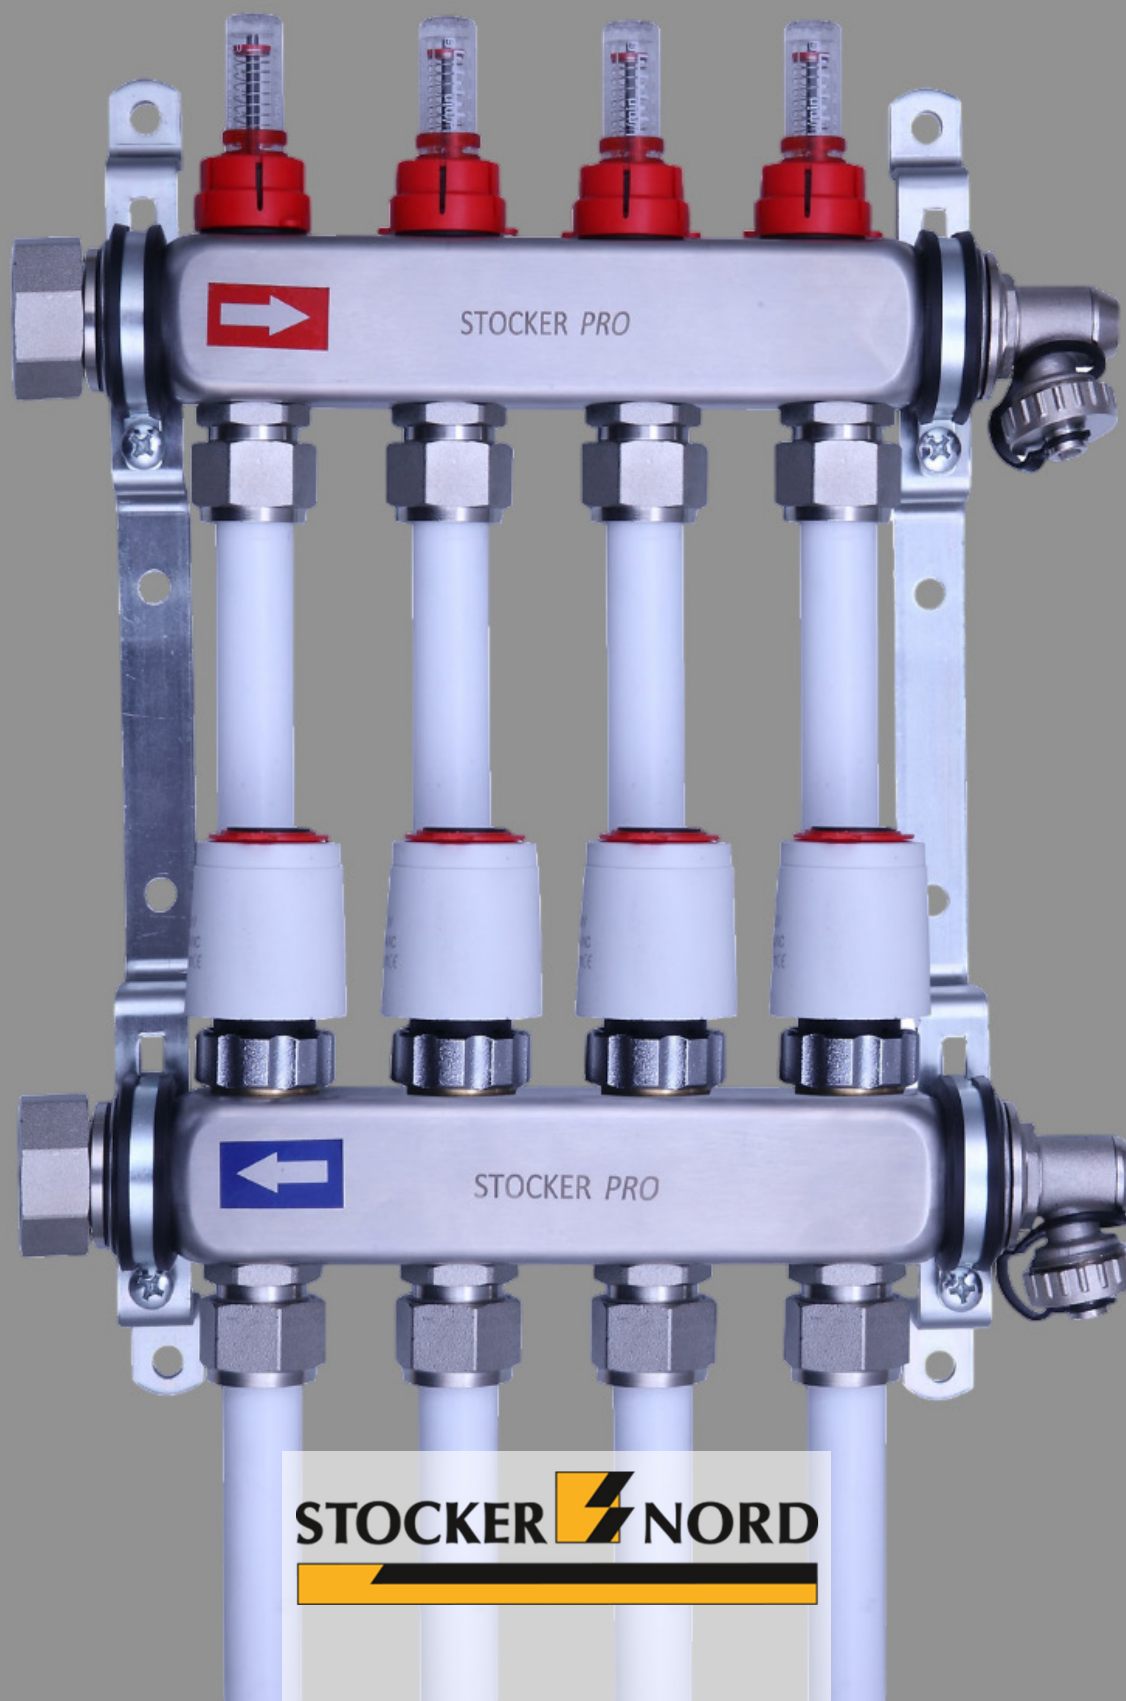

Kompetenz Fussbodenheizung

STOCKER  **NORD**

Stocker Pro Fussbodenheizung

Edelstahlverteiler

Material

Verteiler	Edelstahl 1.4301
O-Ring	EPDM
Druckfeder	Edelstahl 1.4301
Ventilteller	EPDM

Betriebstemperatur 15-60°C

Versorgungsdruck

Max. Betriebsdruck	6 bar
Max. Prüfdruck	10 bar

Vorlaufdurchflussmesser 0-5 l/min

Rohranschluss

Verteiler	G 1" AG/IG
Endstück-Set	G 1" AG
Heizkreise	G 3/4" AG

Anschluss Stellantrieb

Stellantrieb	M30 x 1.5
Hub	3.0 mm
Schliessmass	11.8 mm

Stellantrieb

Stellantrieb	230 V	Hub	3.5 mm
Leistung	3 W	Schutzart	IP 54
Anschluss	M30 x 1.5	First open	
Antrieb	110 N	Stromlos geschlossen	

Artikelnummer Stocker Nord	Suchbegriff	Anschluss	Spannung
431082-000010	STEA	M30 x 1.5	230 V