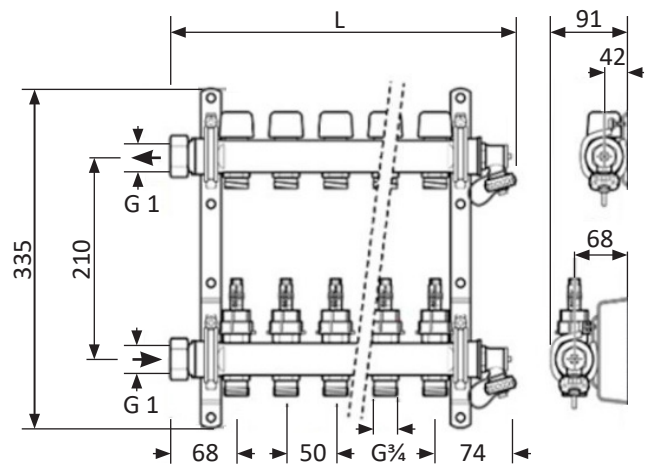

Versorgungsdruck

Max. Betriebsdruck	6 bar
Max. Prüfdruck	10 bar

Vorlaufdurchflussmesser 0-5 l/min

Rohranschluss

Verteiler	G 1" AG/IG
Endstück-Set	G 1" AG
Heizkreise	G 3/4" AG

Anschluss Stellantrieb

Stellantrieb	M30 x 1.5
Hub	3.0 mm
Schliessmass	11.8 mm

Artikelnummer Stocker Nord	Suchbegriff	Heizkreise	Länge (mm)
431080-000020	FBHV2	2	195
431080-000030	FBHV3	3	245
431080-000040	FBHV4	4	295
431080-000050	FBHV5	5	345
431080-000060	FBHV6	6	395
431080-000070	FBHV7	7	445
431080-000080	FBHV8	8	495
431080-000090	FBHV9	9	545
431080-000100	FBHV10	10	595
431080-000110	FBHV11	11	645
431080-000120	FBHV12	12	695
431080-000130	FBHV13	13	760
431080-000140	FBHV14	14	810
431080-000150	FBHV15	15	860
431016-080150	FBHV16	16	910