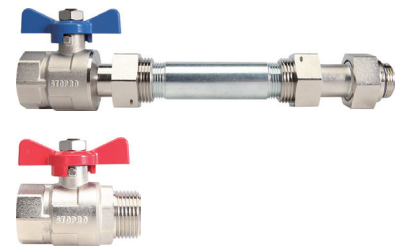

Stocker Pro Zubehör

Wärmezähler-Set

STOCKER PRO-Wärmezähler-Set, horizontal/vertikal

Für den Verteileranschluss von unten über einen Wärmemengenzähler 3/4" x 110 mm oder 1" x 130 mm

Das Set ist kombinierbar mit allen STOCKER PRO-Verteilern.

Fühleraufnahme im Vorlaufkugelhahn integriert.

Material	CW 617N
Betriebstemperatur	-10°C - 120°C
Max. Betriebsdruck	16 bar

Horizontal

Artikelnummer Stocker Nord	Suchbegriff	Anschluss (Zoll)	Anschluss Verteiler(Zoll)
431018-309743	FBHWZSH	3/4 IG	1 AG