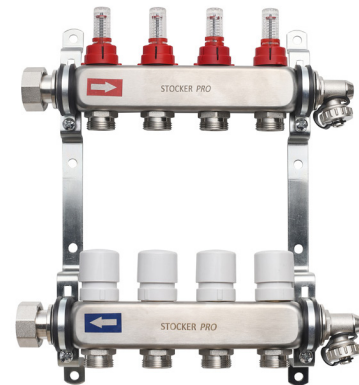

Kompetenz Fussbodenheizung

STOCKER  **NORD**

Stocker Pro Fussbodenheizung

Edelstahlverteiler

Material

Verteiler	Edelstahl 1.4301
O-Ring	EPDM
Druckfeder	Edelstahl 1.4301
Ventilteller	EPDM

Betriebstemperatur 15-60°C

Versorgungsdruck

Max. Betriebsdruck	6 bar
Max. Prüfdruck	10 bar

Vorlaufdurchflussmesser 0-5 l/min

Rohranschluss

Verteiler	G 1" AG/IG
Endstück-Set	G 1" AG
Heizkreise	G 3/4" AG

Anschluss Stellantrieb

Stellantrieb	M30 x 1.5
Hub	3.0 mm
Schliessmass	11.8 mm

Stellantrieb

Stellantrieb	230 V	Hub	3.5 mm
Leistung	3 W	Schutzart	IP 54
Anschluss	M30 x 1.5	First open	
Antrieb	110 N	Stromlos geschlossen	

Artikelnummer Stocker Nord	Suchbegriff	Anschluss	Spannung
431082-000010	STEA	M30 x 1.5	230 V

Eurokonus

Material	CW 617N/EPDM
Verwendung	PE-X-Rohre Aluminium-Verbundrohre

Artikelnummer Stocker Nord	Suchbegriff	Anschluss
431081-000010	EK16	16 x 2 - 3/4"
431081-000020	EK20	20 x 2 - 3/4"

Kugelhahnen- Set